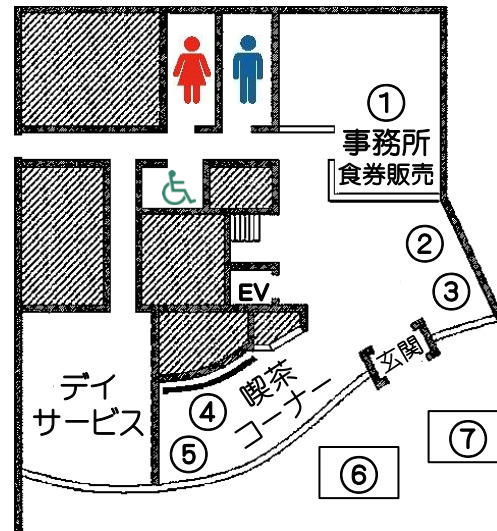

フロアマップ

1階

- ①事務所・食券販売
- ②防災情報展示
- ③ボディペインティング・アクセサリー作り(10日)ぬり絵(11日)
- ⑤部会紹介
- ⑥バルーンアート