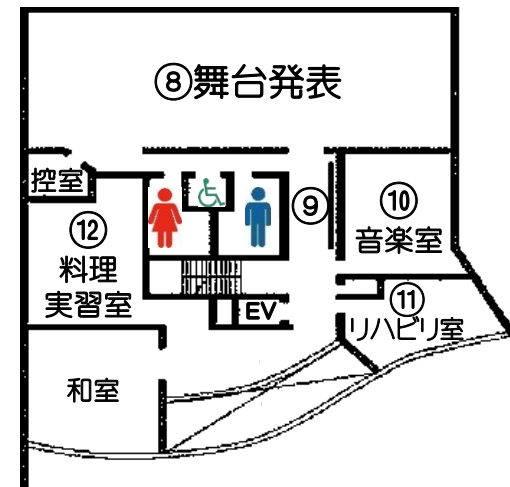

## 2階 多目的ホール

11月10日(土)	10:30~10:55	こどもたちのステキな音楽会 音楽大好き！子どもたちの楽しい歌と演奏をお聴きください。	おんぷひろば
	10:55~11:40	4世代ゴスペル 初めてのジョイントです。ハーモニーの素晴らしさや一体感をお届けします。	ゴスペル18&だっこでゴスペル
	11:40~12:00	雅に舞う 上方ならではのしっとりとした舞をお楽しみください。	山村流日本舞踊若松会
	休憩		
	12:40~13:00	実行委員長挨拶／来賓紹介	
	13:00~13:45	大正琴でうたおう 幅広いジャンルからの選曲、そして大正琴の音の拡がりをお楽しみください。	琴城流大正琴つくし会
	13:45~14:25	企画吟「日本の名城を訪ねて」 城や城跡、史跡の映像とともに吟や唱歌をお送りします。	大翔岳風会
	14:25~14:35	五月が丘ソーラン 子ども達中心で南中ソーランと五月が丘ソーランを踊ります。	IZA!!五月
	14:35~14:55	ミラクルマジック 華麗で不思議なショーをご覧に入れましょう。	マジックフレンズ
	14:55~15:35	吟と舞“錦秋のしらべ” 歴史上の人物や四季の景観を、伝統文化の詩吟と舞で演じます。	大鉄支部すみれ教室・祥瑞流詩舞会
	15:35~16:05	ハワイアン演奏とフラ 和音コーラスで皆様をハワイへお連れします。	フラ・ブリーズ
	16:05~16:40	ベリーダンスと創作舞 煌びやかなアラビアの世界をご堪能ください。	M.Oriental Dance
	休憩		
	19:00~19:50	たそがれコンサート 第1部 タンゴアンサンブル 気ままに、自由に、心の赴くままにタンゴを楽しみましょう。	ガラピニャーダ
休憩			
20:00~20:50	たそがれコンサート 第2部 ハッピージャズヴォーカルデュオ 息の合ったハーモニー、迫力ある演奏でステージを盛り上げます。	Ge e Baby	
11月11日(日)	10:30~11:00	武士(ものゝ心)の心を詠う 朗々と詠いあげられる名詩を味わい、日本の伝統文化をお楽しみください。	吟詠歌謡 菜の花会
	11:00~11:25	リズムに乗って軽やかに… 軽快なリズムが楽しい、出雲地方の民族伝統楽器によるステージです。	銭太鼓同好会
	11:25~11:55	ウクレレ・アンサンブル 演奏と歌 ウクレレのアンサンブルで奏でる幅広いレパートリーをお楽しみください。	メイウクレレアンサンブル
	休憩		
	13:00~13:25	いのこ合唱団 老人ホームの仲間でお馴染みのナンバーを元気いっぱいに歌います。	いのこの里
	13:25~13:50	昭和の歌を唄う “ピータ”の言葉の意味の通り、生き生きと輝くように、笑顔で歌うことを目指しています。	コーラスピータ
	13:50~14:20	フラダンス ハワイアンソングを基本としたフラダンスショーです。衣装にも注目して下さい。	アロアアロハ
	14:20~15:00	みんなで読めばこわくない！“とどげ、絵本の世界” 今年は絵本の世界をお届けします。	朗読工房
	15:00~15:30	音とリズムでつながろう♪心をひとつに！ 笑顔のステージ！ いのっこ祭初登場！皆様にも参加して楽しんでいただけるよう頑張っています。	ミモザ音楽サークルon♪coro
	15:30~16:05	西山田 男声合唱団 力強い歌声と甘いハーモニー、男声合唱の魅力を堪能して下さい。	メンネルコール・シルバースター
16:05~16:55	Emotional〜心に響くとき Jazz、HipHop、FreeStyle、Jazz HipHopのダンスをショーケース形式でお届けします。	Body Art Dance Studio	

# フロアマップ

1階

- ①事務所・食券販売
- ②防災情報展示
- ③ボディペインティング・アクセサリー作り(10日)ぬり絵(11日)
- ⑤部会紹介
- ⑥バルーンアート

2階

- ⑧舞台発表(10:30~)
- ⑩いのっこアイアイひろば・人形劇ハンドベル(13:00~15:00)
- ⑪さわり織り体験コーナー